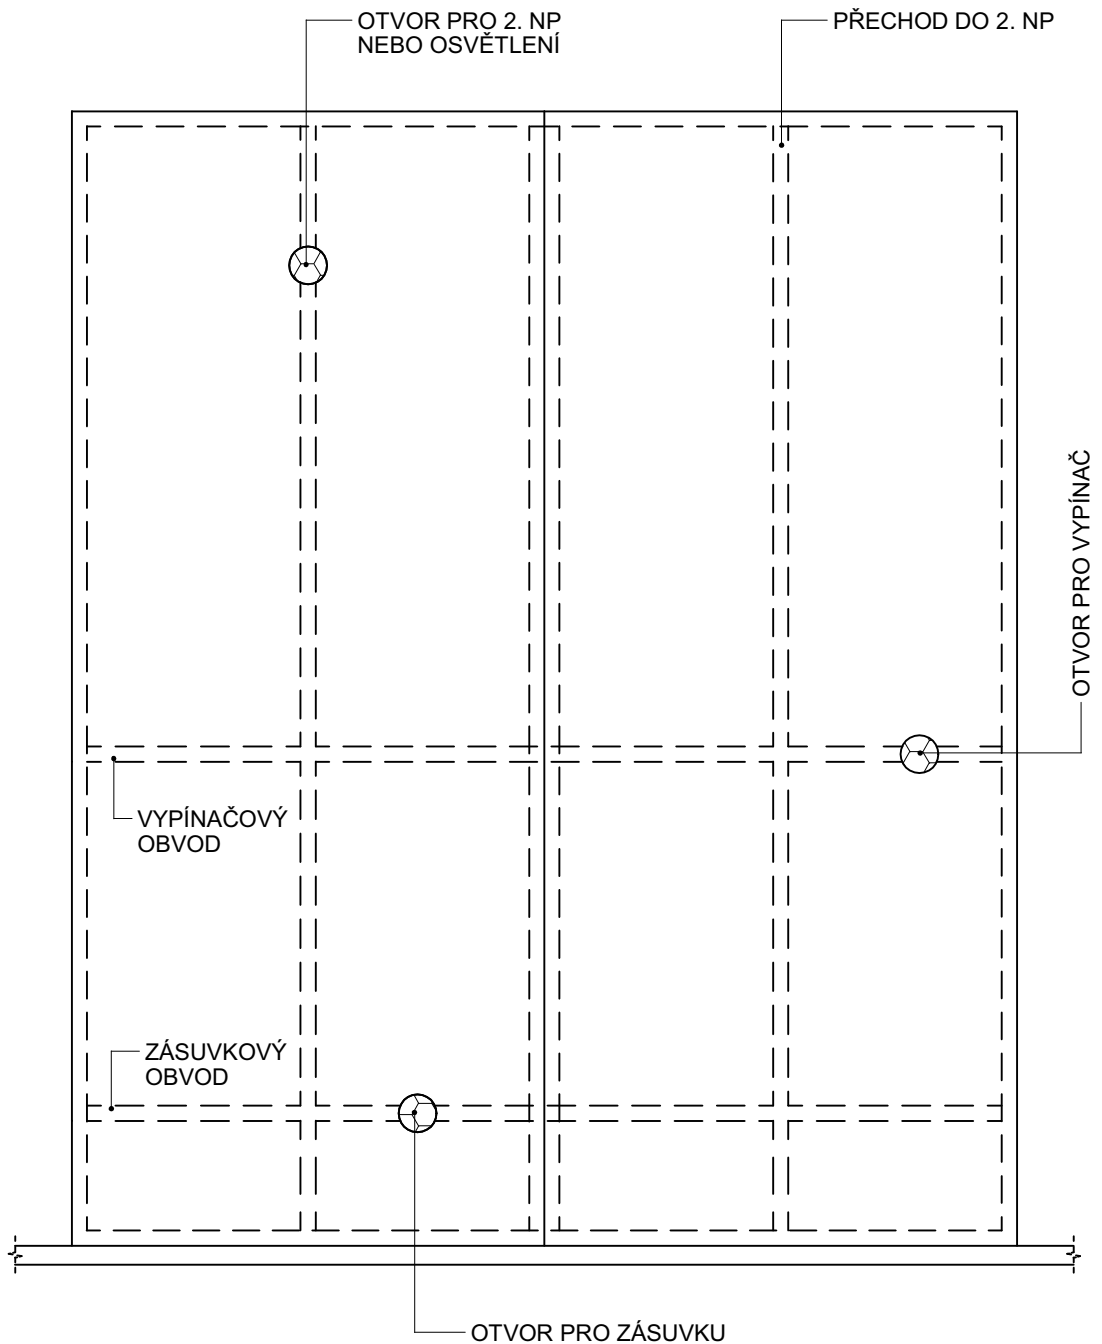

VÝKRESY

ČÍSLO	NÁZEV
-------	-------

F.1	PROSTUPY PRO EL. INSTALACI
F.2	SKLADBA STĚNY S PROSTUPY PRO EL. INSTALACI
F.3	OTVORY PRO OSAZENÍ EL. KRABIC
F.4	OSAZENÍ ELEKTROINSTALAČNÍ KRABICE

KAPITOLA:

F

NÁZEV KAPITOLY:

ELEKTROINSTALACE

OBSAH KAPITOLY

KAPITOLA: F	NÁZEV KAPITOLY ELEKTROINSTALACE	MĚŘÍTKO: 1:20	ČÍSLO VÝKRESU: F.1
-----------------------	---	-------------------------	------------------------------

NÁZEV VÝKRESU:

PROSTUPY PRO EL. INSTALACI

KAPITOLA:	NÁZEV KAPITOLY	MĚŘÍTKO:	ČÍSLO VÝKRESU:
F	ELEKTROINSTALACE	1:40	F.2
NÁZEV VÝKRESU:			
SKLADBA STĚNY S PROSTUPY PRO EL. INSTALACI			

KAPITOLA: F	NÁZEV KAPITOLY ELEKTROINSTALACE	MĚŘÍTKO: 1:20	ČÍSLO VÝKRESU: F.3
NÁZEV VÝKRESU: OTVORY PRO OSAZENÍ EL. KRABIC			