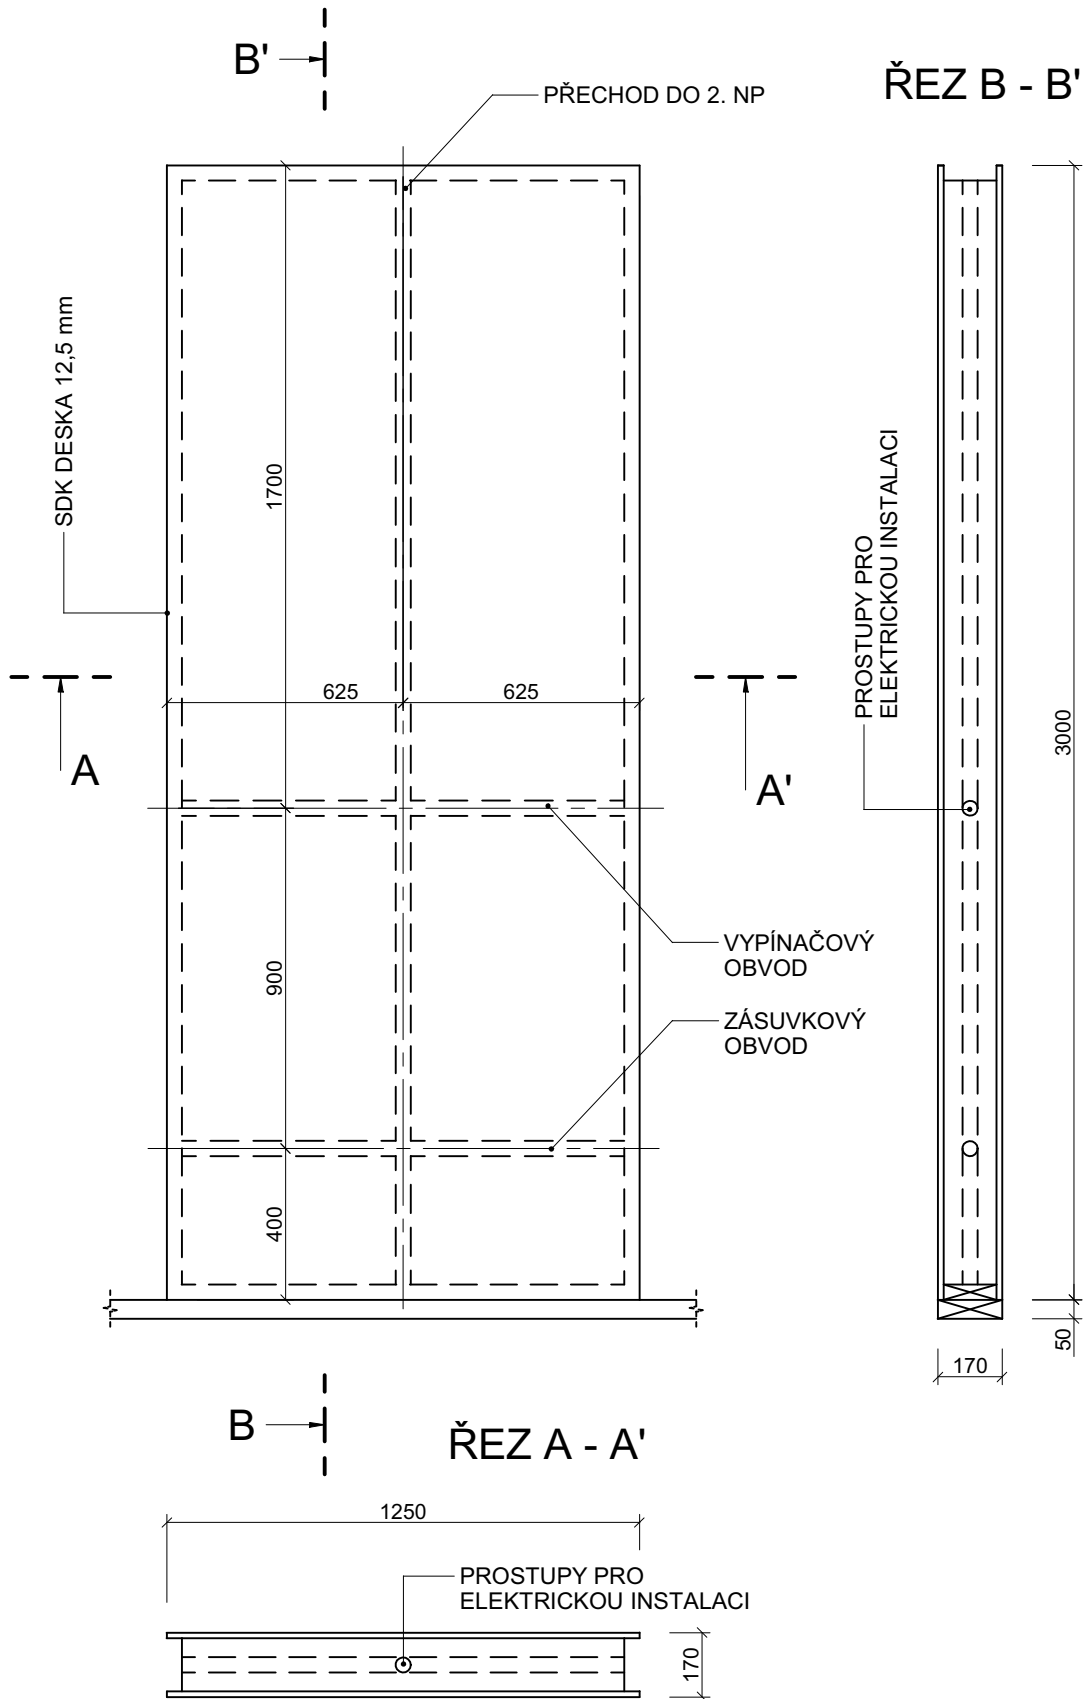

VÝKRESY

ČÍSLO	NÁZEV
-------	-------

F.1	PROSTUPY PRO EL. INSTALACI
F.2	SKLADBA STĚNY S PROSTUPY PRO EL. INSTALACI
F.3	OTVORY PRO OSAZENÍ EL. KRABIC
F.4	OSAZENÍ ELEKTROINSTALAČNÍ KRABICE

KAPITOLA:

F

NÁZEV KAPITOLY:

ELEKTROINSTALACE

OBSAH KAPITOLY

KAPITOLA: F	NÁZEV KAPITOLY ELEKTROINSTALACE	MĚŘÍTKO: 1:20	ČÍSLO VÝKRESU: F.1
-----------------------	---	-------------------------	------------------------------

NÁZEV VÝKRESU:

PROSTUPY PRO EL. INSTALACI

KAPITOLA:	NÁZEV KAPITOLY	MĚŘÍTKO:	ČÍSLO VÝKRESU:
F	ELEKTROINSTALACE	1:40	F.2
NÁZEV VÝKRESU:			
SKLADBA STĚNY S PROSTUPY PRO EL. INSTALACI			

KAPITOLA: F	NÁZEV KAPITOLY ELEKTROINSTALACE	MĚŘÍTKO: 1:20	ČÍSLO VÝKRESU: F.3
NÁZEV VÝKRESU: OTVORY PRO OSAZENÍ EL. KRABIC			

KAPITOLA: F	NÁZEV KAPITOLY ELEKTROINSTALACE	MĚŘÍTKO: 1:2	ČÍSLO VÝKRESU: F.4
NÁZEV VÝKRESU: OSAZENÍ ELEKTROINSTALAČNÍ KRABICE			