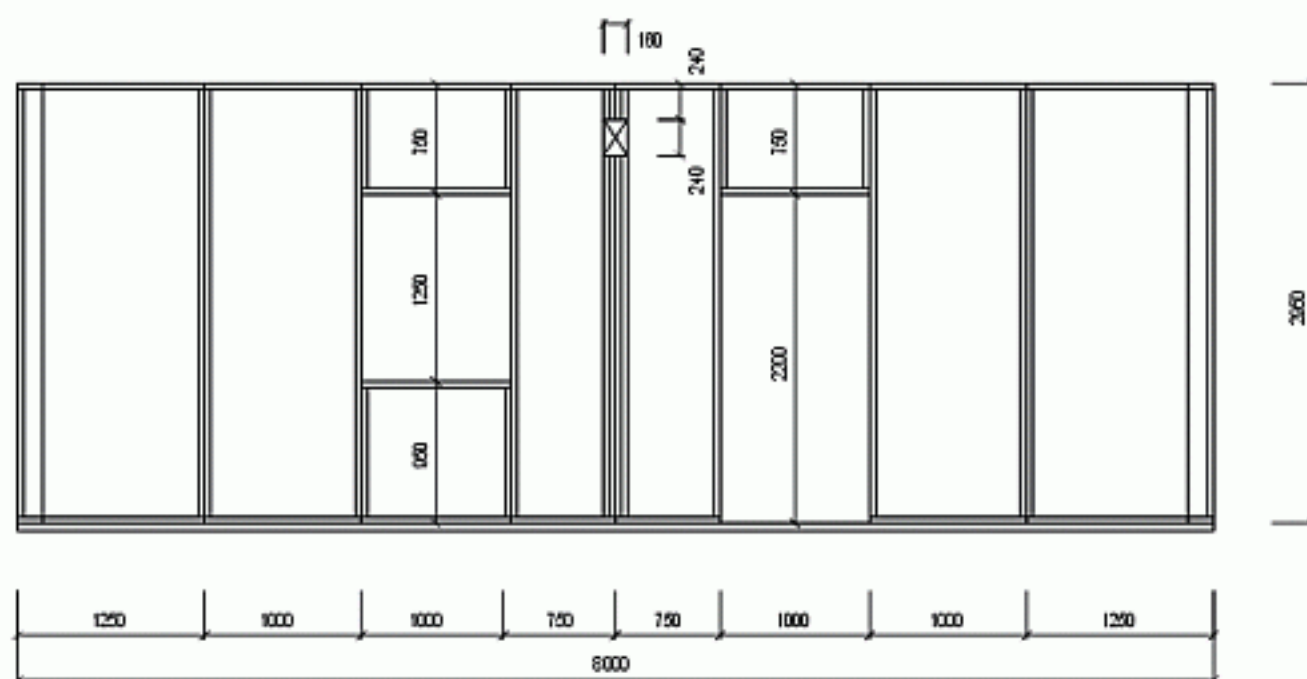

NOSNÁ STĚNA Z PANELŮ EUROPANEL - 2.NP

NOSNÁ STĚNA Z PANELŮ EUROPANEL - 1.NP

 **EUROPANEL**[®]
systems

NÁZEV VÝKRESU:

SCHÉMA NOSNÉ OBVODOVÉ STĚNY

ČÍSLO VÝKRESU:

H 4

MĚŘITKO:

1:75