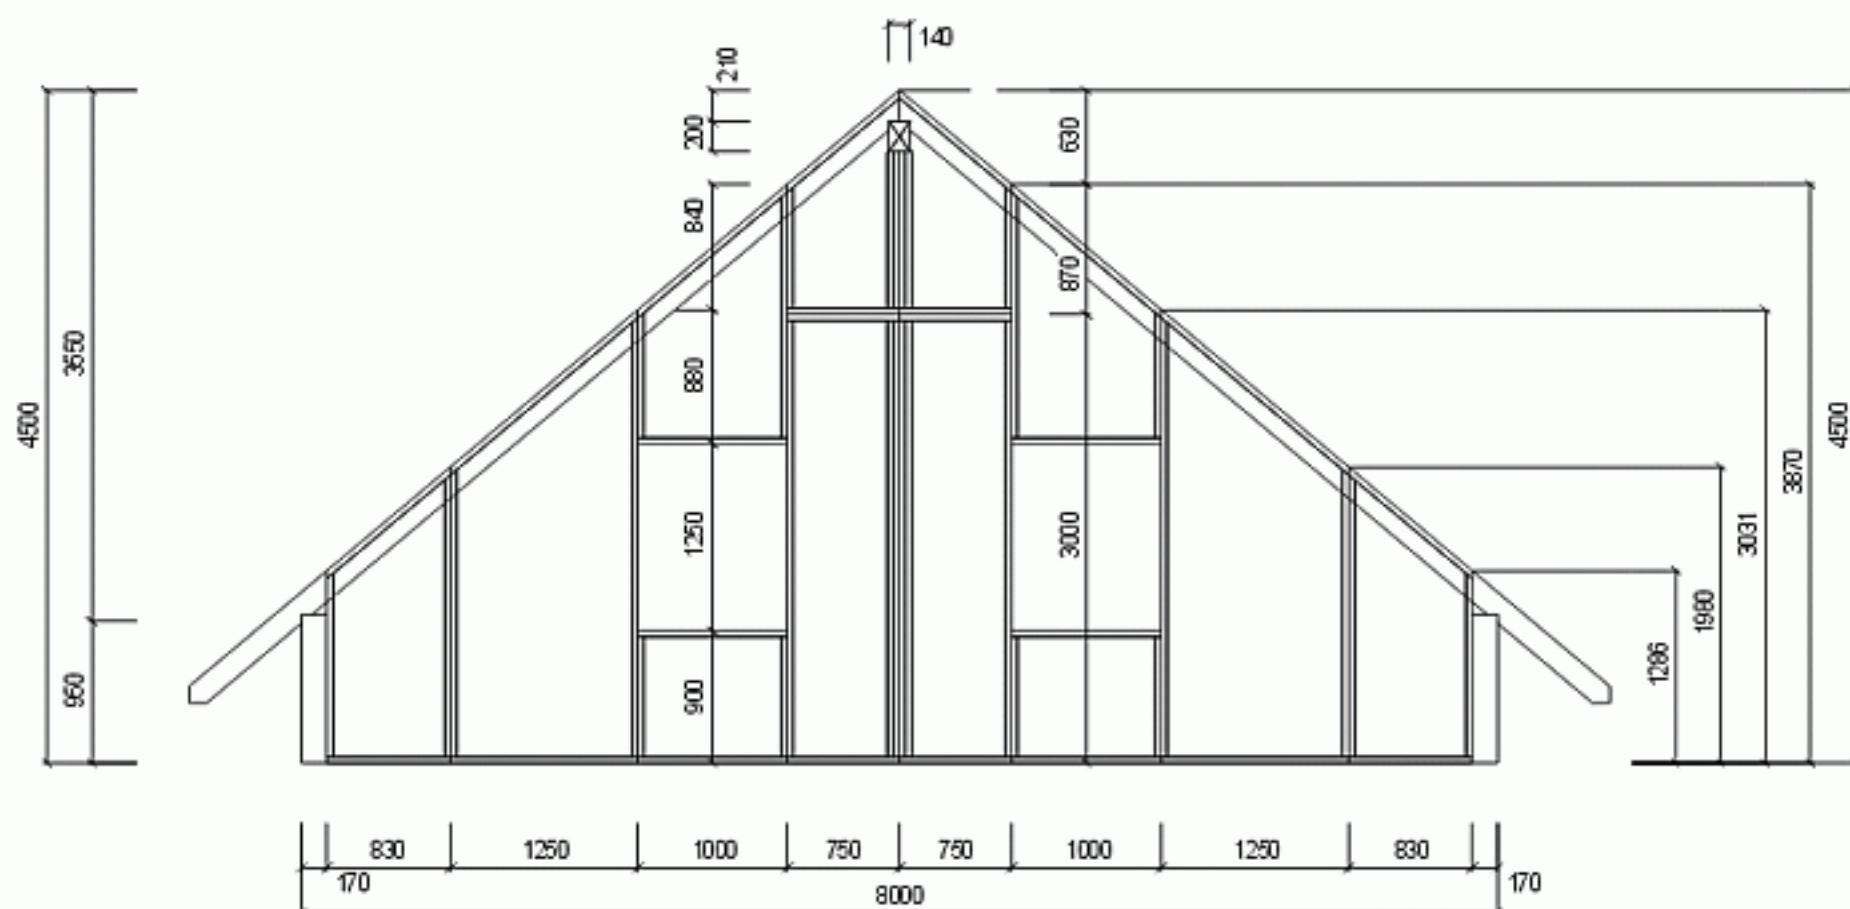

NOSNÁ STĚNA Z PANELŮ EUROPANEL - 2.NP

NOSNÁ STĚNA Z PANELŮ EUROPANEL - 1.NP

 **EUROPANEL**[®]
systems

NÁZEV VÝKRESU:

SCHÉMA NOSNÉ OBVODOVÉ STĚNY

ČÍSLO VÝKRESU:

H 4

MĚŘITKO:

1:75